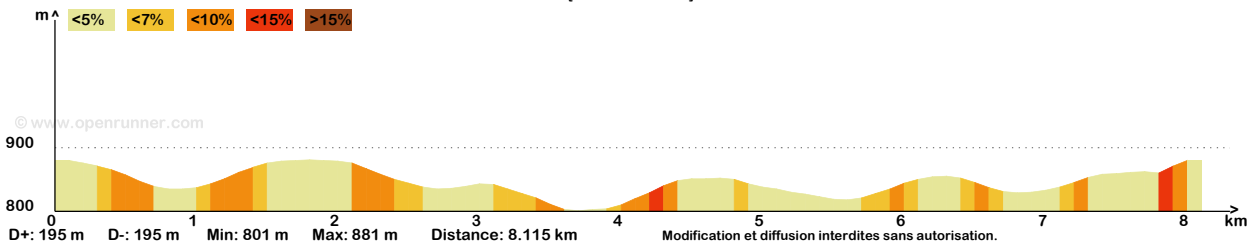

SAINT-VICTOR-MALESCOURS

Modification et diffusion interdites sans autorisation.